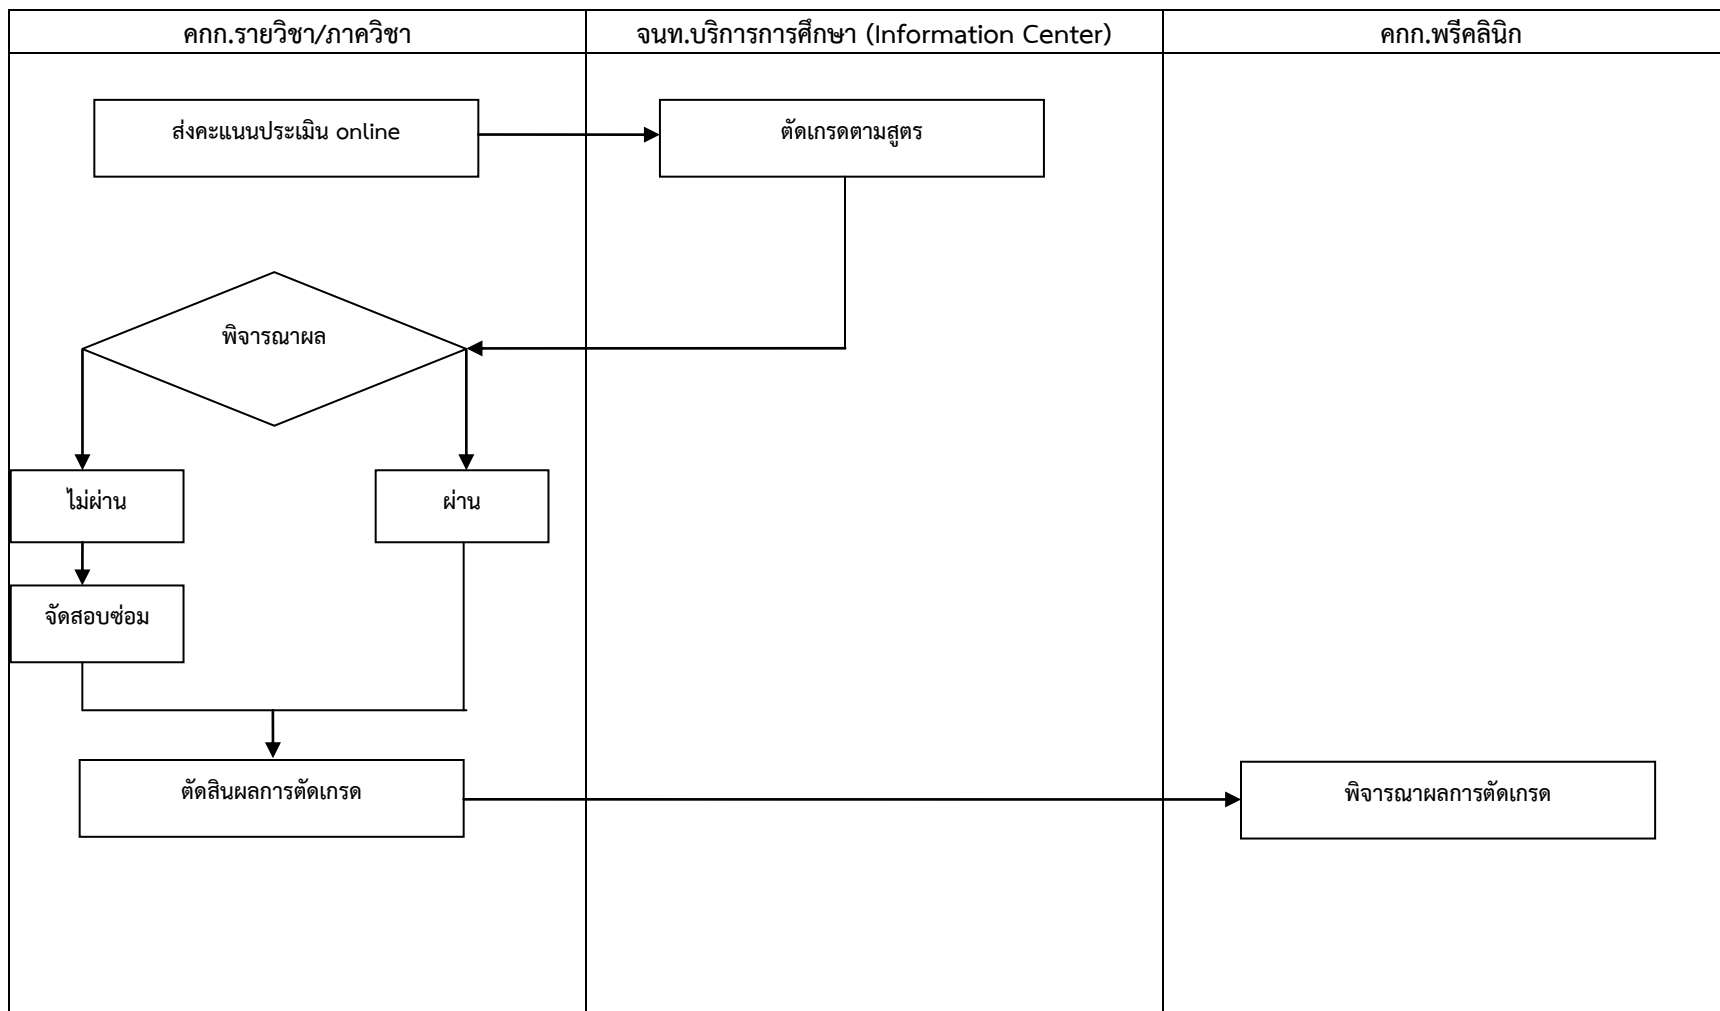

ระบบและกลไกการตัดเกรด ระดับปริคlinik คณะแพทยศาสตร์ มศว

ระบบและกลไกการตัดเกรด ระดับคลินิก คณะแพทยศาสตร์ มศว